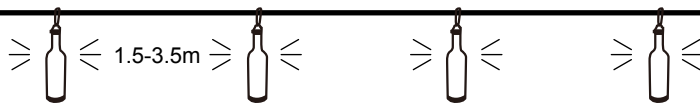

①

UPSIDE DOWN

press "ON"

switch

②

8h

③

1.5-3.5m