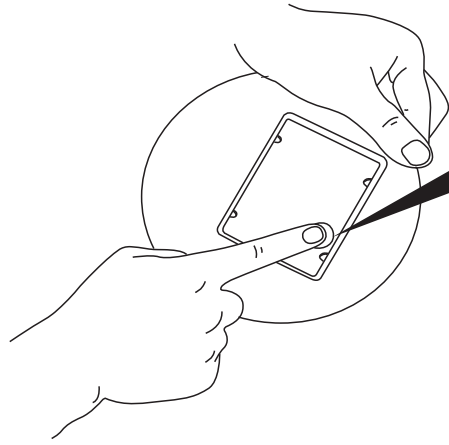

①

UPSIDE DOWN

press "ON"

switch

②

8h

③

1.5-3.5m