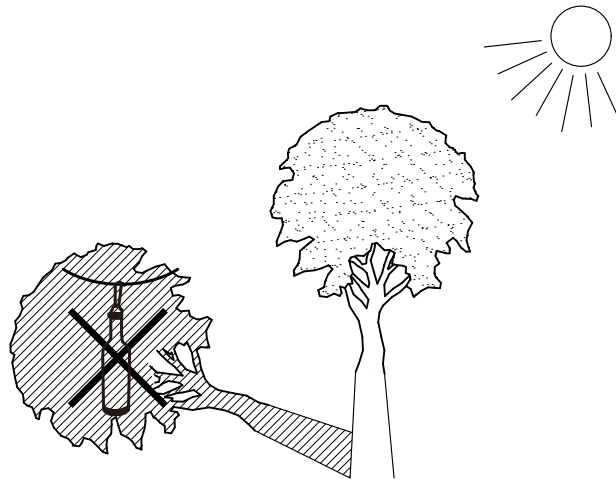

①

UPSIDE DOWN

press "ON"

switch

②

8h

③

1.5-3.5m