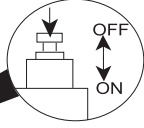

①

UPSIDE DOWN

press "ON"

switch

②

8h

③

1.5-3.5m